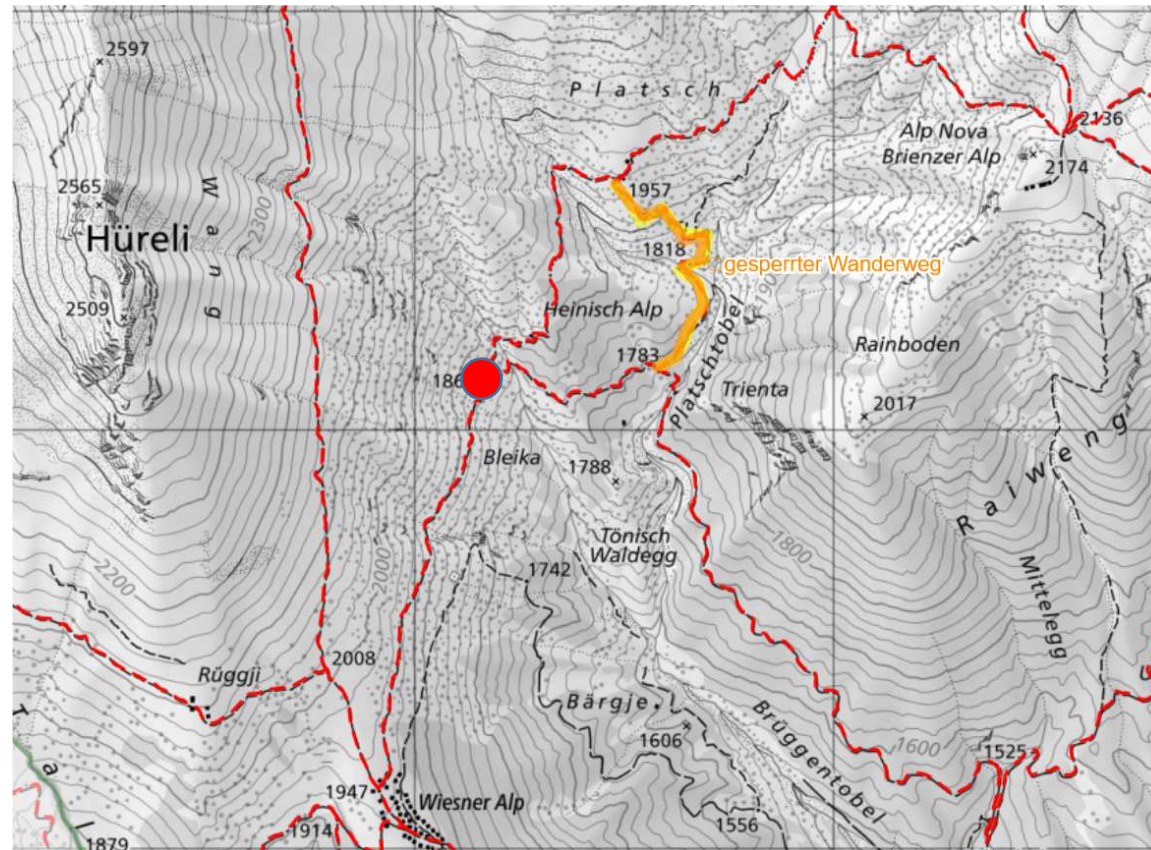

Sperrung Wanderweg Platschtobel

● Ihr Standort

Der **orange** markierte Wanderweg ist aufgrund eines Erdrutsches bis auf Weiteres gesperrt.